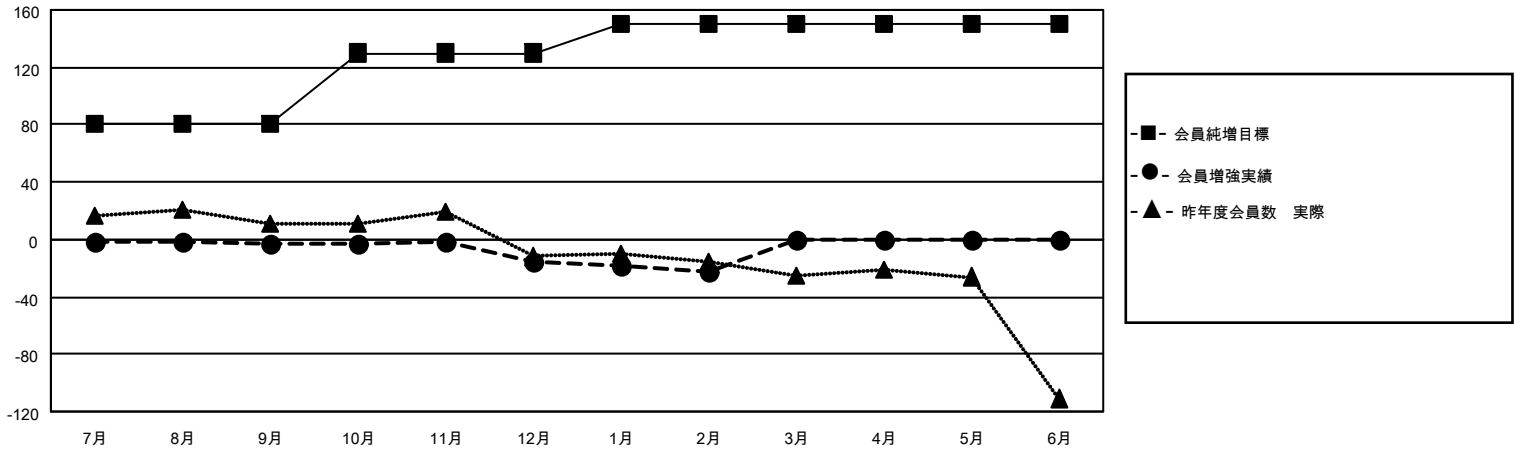

# MONTHLY MEMBERSHIP PROGRESS REPORT

地域 JAPAN

District 331 C

Results as of: 2/28/2022

クラブ			
結果：2021-2022			
四半期	新クラブ目標	新クラブ	解散クラブ
7月/8月/9月	0	0	0
10月/11月/12月	0	0	0
1月/2月/3月	0	0	0
4月/5月/6月	0	0	0

名			
結果：2021-2022			
四半期	会員純増目標	会員増強実績	退会者(転籍を含む)実際
7月/8月/9月	80	22	23
10月/11月/12月	50	25	36
1月/2月/3月	20	5	13
4月/5月/6月	0	0	0

新クラブ目標及び実績累計

会員目標及び実績累計

解散クラブ: 0	27 CLUBS OF 44 一名以上の新会 員を登録	<b>男女別</b>	
退会者		男性	1,274 (81.93%)
物故会員 12	<a href="#">会員累計データを見るには、ここをクリック</a>	女性	281 (18.07%)
クラブ解散 0		NON BINARY	0 (0.00%)
その他 60		PREFER NOT TO ANSWER	0 (0.00%)
合計 72		世帯主/家族会員合計	467
		国際会費半額の家族会員	242